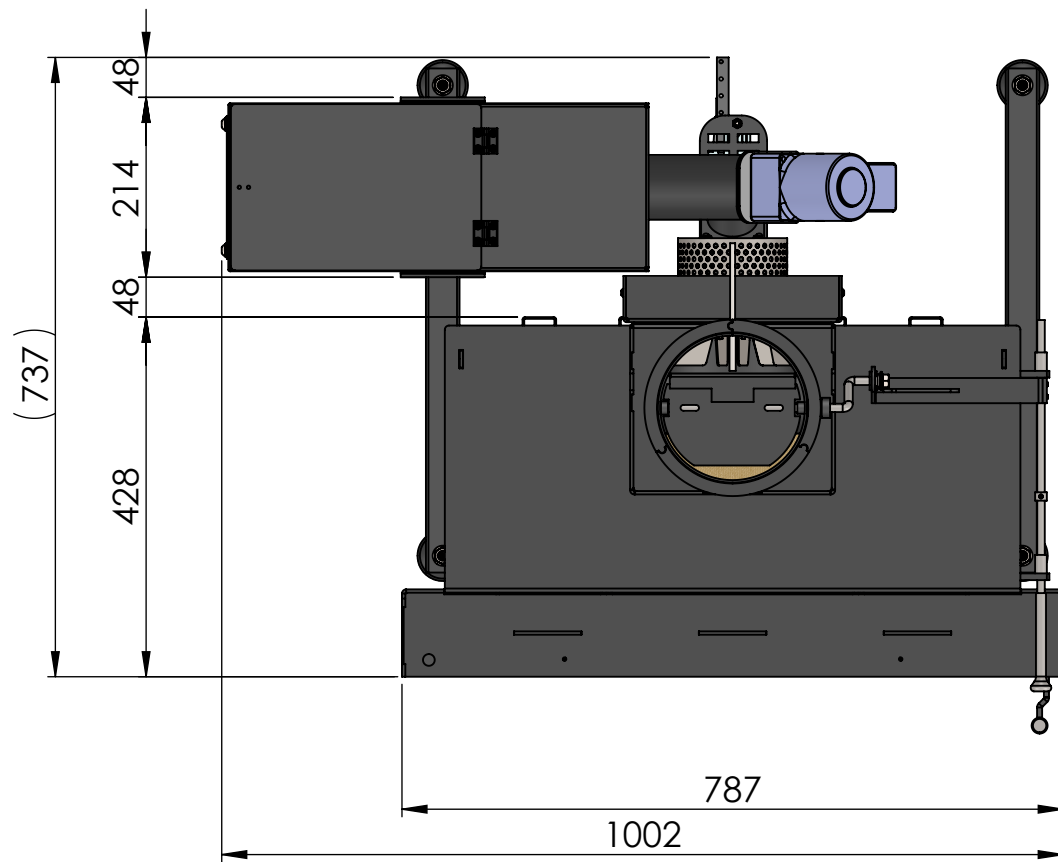

PANORAMA AIR
 45kg pellets container

PANORAMA AIR
45kg pellets container

PANORAMA AIR
 30kg pellets container

PANORAMA AIR
30kg pellets container