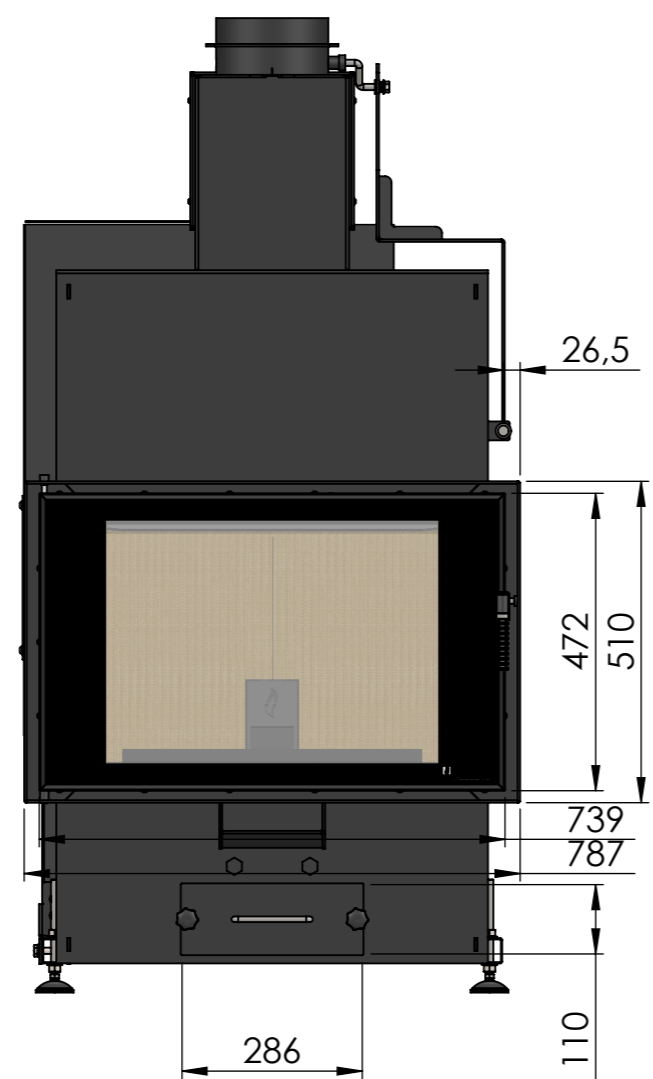

PANORAMA AIR
 45kg pellets container

PANORAMA AIR
45kg pellets container

PANORAMA AIR
 30kg pellets container

PANORAMA AIR
30kg pellets container