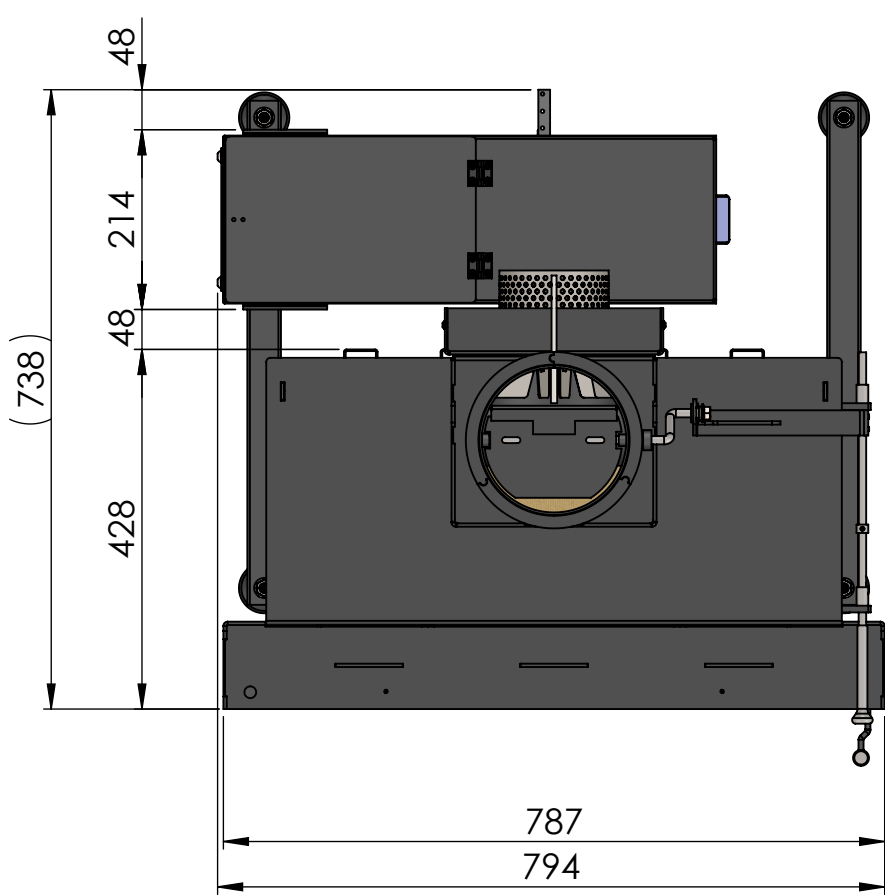

PANORAMA AIR
 45kg pellets container

PANORAMA AIR
45kg pellets container

PANORAMA AIR
 30kg pellets container

PANORAMA AIR
30kg pellets container