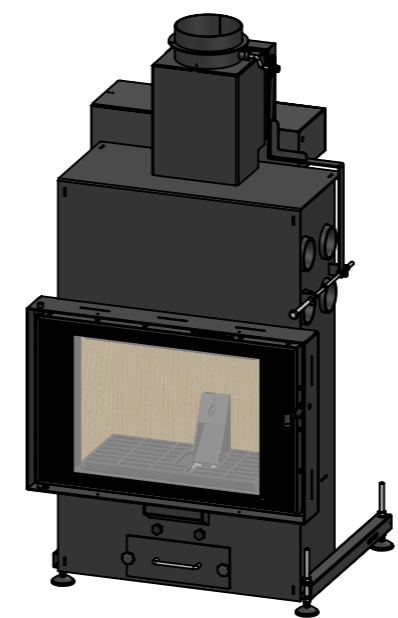

PANORAMA AIR
 45kg pellets container

PANORAMA AIR
45kg pellets container

PANORAMA AIR
 30kg pellets container

PANORAMA AIR
30kg pellets container