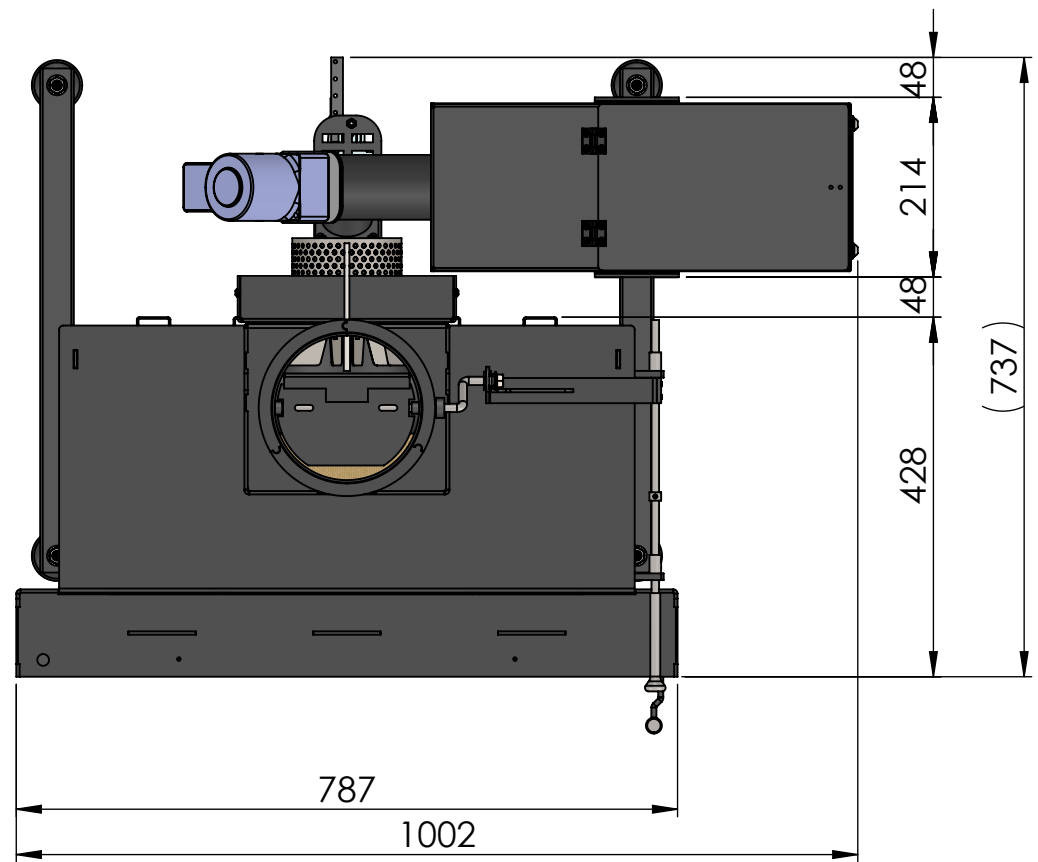

PANORAMA AIR
 45kg pellets container

PANORAMA AIR
45kg pellets container

PANORAMA AIR
 30kg pellets container

PANORAMA AIR
30kg pellets container