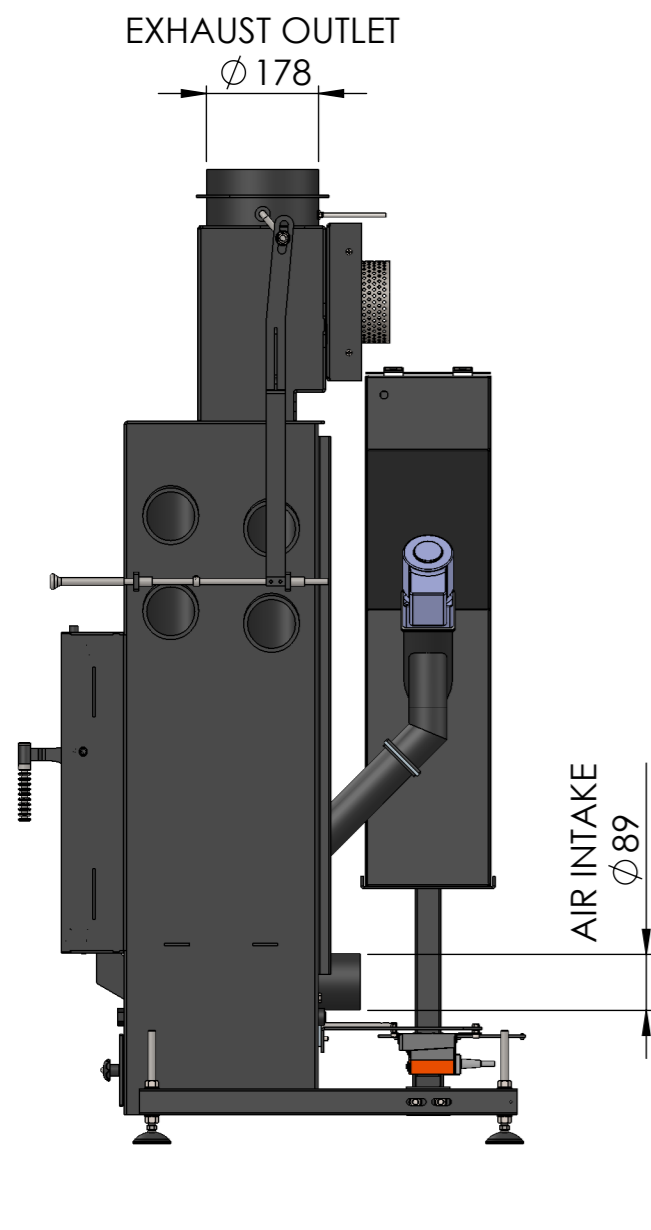

PANORAMA AIR
 45kg pellets container

PANORAMA AIR
45kg pellets container

PANORAMA AIR
 30kg pellets container

PANORAMA AIR
30kg pellets container