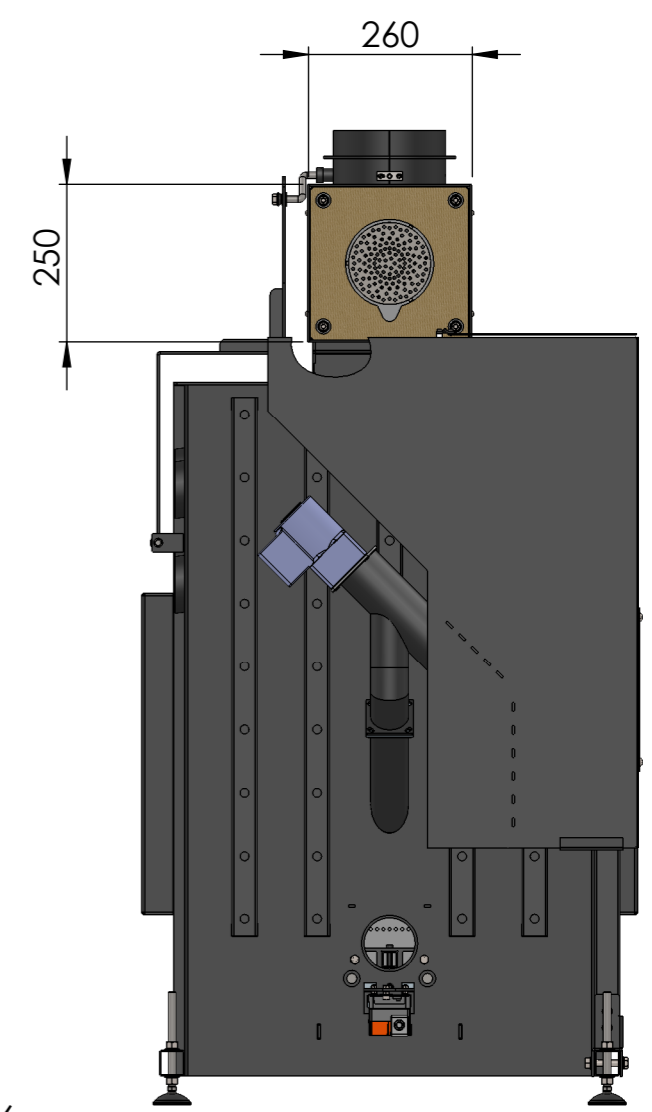

PANORAMA AIR
 45kg pellets container

PANORAMA AIR
45kg pellets container

PANORAMA AIR
 30kg pellets container

PANORAMA AIR
30kg pellets container