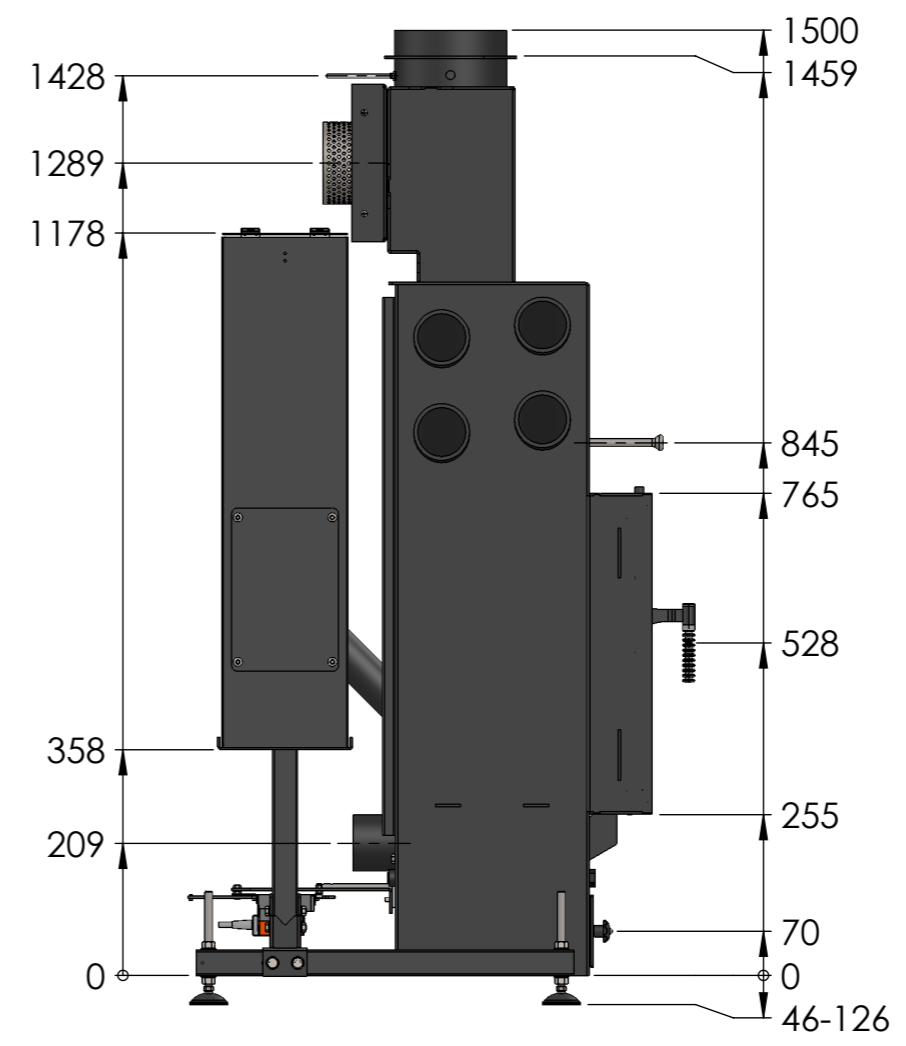

PANORAMA AIR
 45kg pellets container

PANORAMA AIR
45kg pellets container

PANORAMA AIR
 30kg pellets container

PANORAMA AIR
30kg pellets container