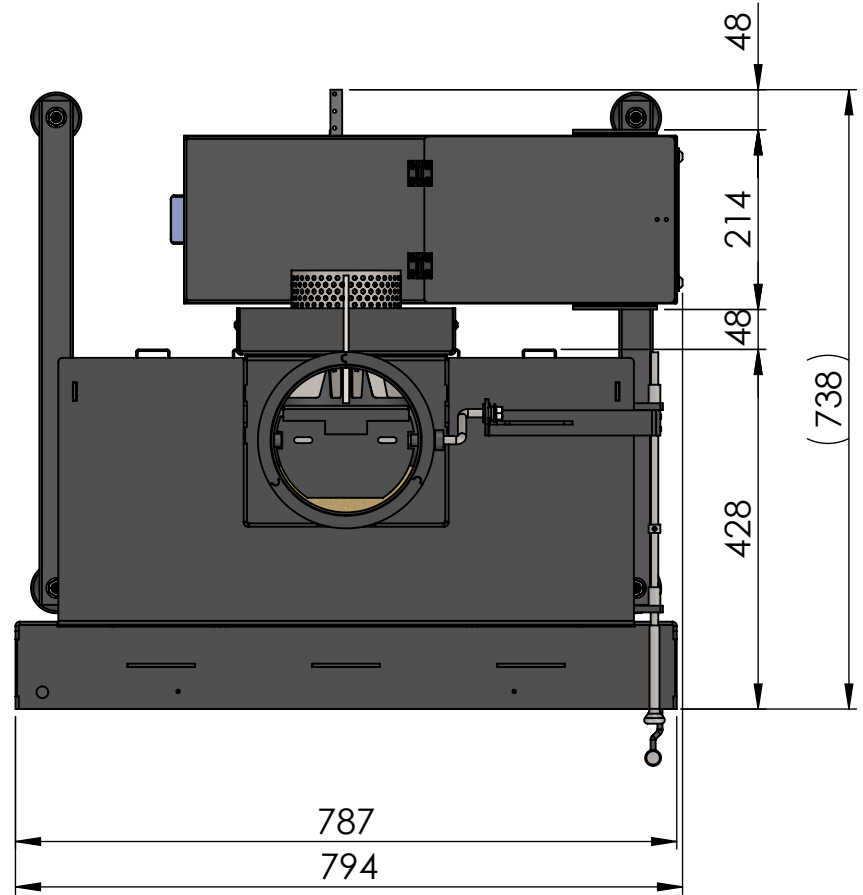

PANORAMA AIR
 45kg pellets container

PANORAMA AIR
45kg pellets container

PANORAMA AIR
 30kg pellets container

PANORAMA AIR
30kg pellets container