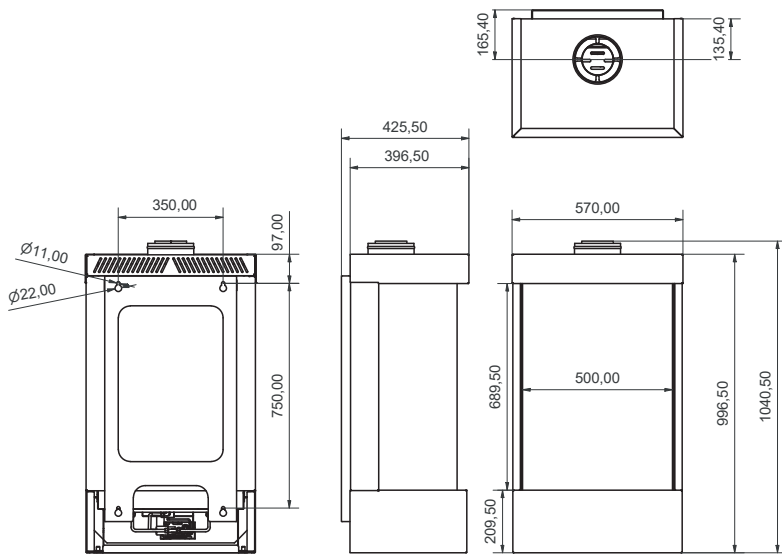

ENERG Y UA IE IA
енергия · енергетика

wanders Larix
fires & stoves

A

6,2 kW

- kW

ENERGIA · ЕНЕРГИЯ · ΕΝΕΡΓΕΙΑ · ENERGIJA · ENERGY · ENERGIE · ENERGI
2015/1186