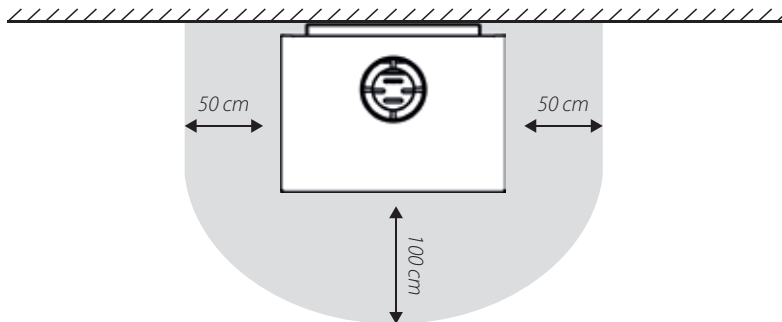

ENERG Y UA IE IA
енергия · енергетика

wanders Larix
fires & stoves

A

6,2 kW

- kW

ENERGIA · ЕНЕРГИЯ · ΕΝΕΡΓΕΙΑ · ENERGIJA · ENERGY · ENERGIE · ENERGI
2015/1186