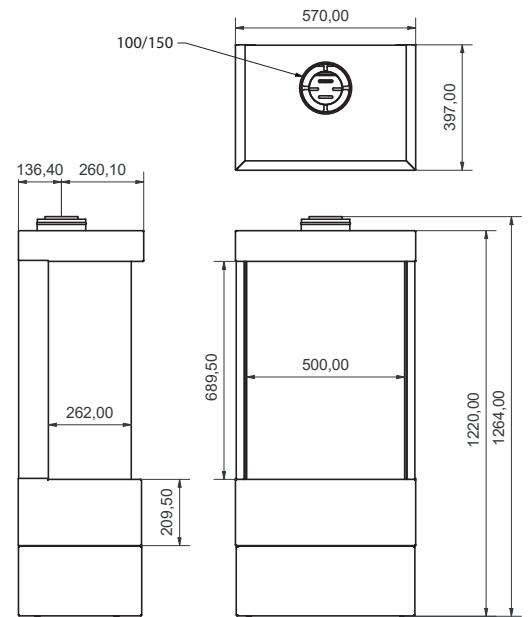

ENERG Y UA IE IA
енергия · енергетика

wanders Larix
fires & stoves

A

6,2 kW

- kW

ENERGIA · ЕНЕРГИЯ · ΕΝΕΡΓΕΙΑ · ENERGIJA · ENERGY · ENERGIE · ENERGI
2015/1186