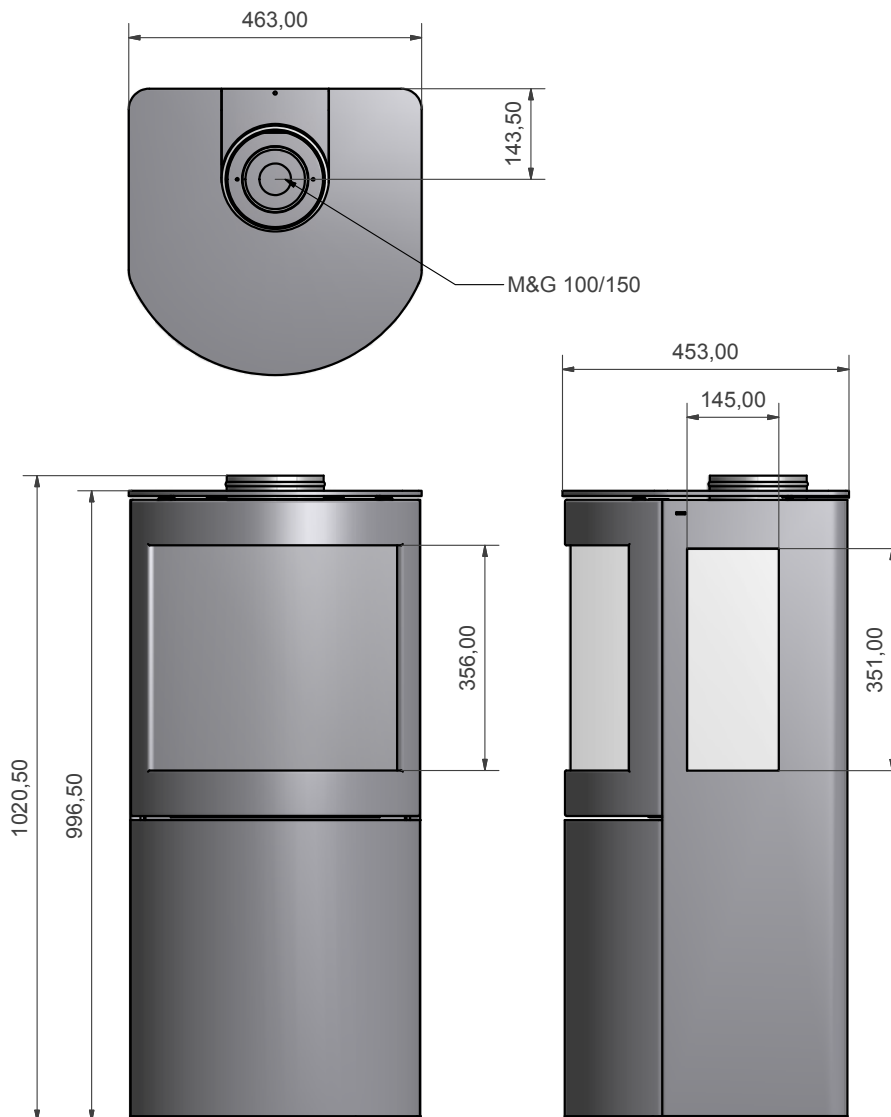

wanders
fires & stoves

Wanders fires & stoves | Tel: +31(0)315 - 386 414
Amtweg 4 | Fax: +31 (0)315 - 386 201
7077 AL NETTERDEN | info@wanders.nl
The Netherlands | www.wanders.nl